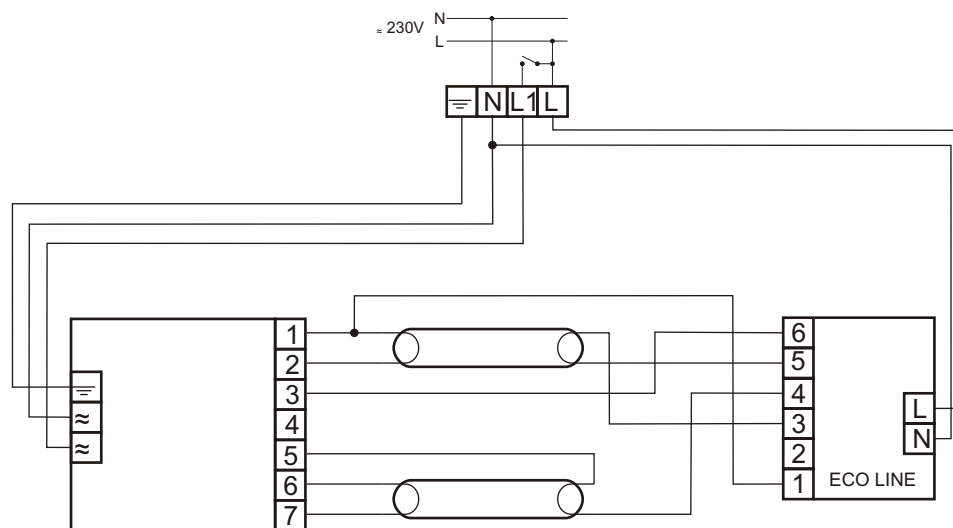

HF-Performer 258

MODUŁ AWARYJNY	ECO LINE
OBSŁUGIWANE ŚWIETŁÓWKI	T8: 58W